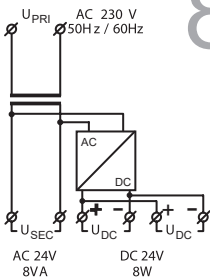

3

Ex9PS

4

	Z2
	(mm ²)
	1.5-25mm ²
	(Nm)
	≥2Nm

Ex9PS 30W S R T

Ex9PS 10W N 24V AC/DC T

NOARK