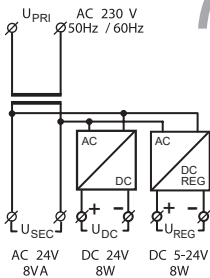

3

Ex9PS

4

	Z2
	(mm ²)
	1.5-25mm ²
	(Nm)
	≥2Nm

Ex9PS 30W S R T

Ex9PS 10W N 24V AC/DC T

NOARK