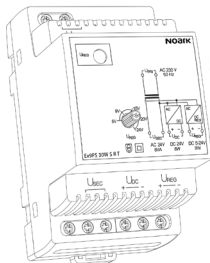

3

Ex9PS

4

	Z2
	(mm ²)
	1.5-25mm ²
	(Nm)
	≥2Nm

Ex9PS 30W S R T

Ex9PS 10W N 24V AC/DC T

NOARK