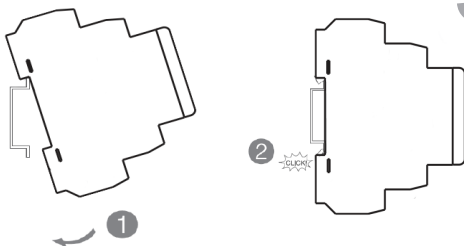

3

Ex9PS

4

	Z2
	(mm ²)
	1.5-25mm ²
	(Nm)
	≥2Nm

Ex9PS 30W S R T

Ex9PS 10W N 24V AC/DC T

NOARK